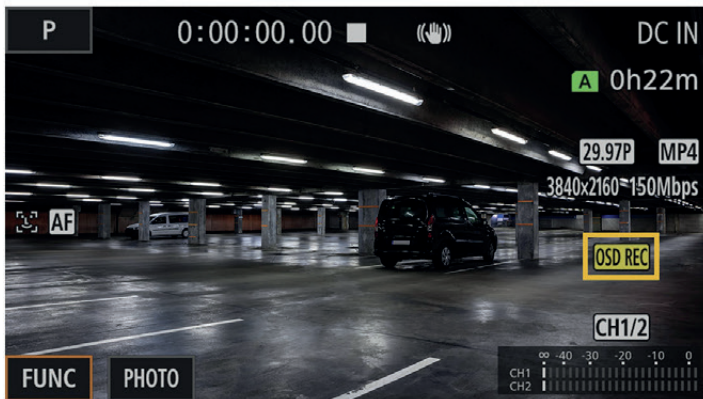

XF-AVC y MP4 para grabación flexible

Elige entre los formatos de grabación XF-AVC o MP4. Graba en XF-AVC 4K UHD de 160 Mbps a 25p y Full HD de 45 Mbps a 50p/50i/25p. Para archivos más pequeños graba en MP4 4K de 150 Mbps a 25p y en Full HD de 35 Mbps/17 Mbps a 50p/25p.